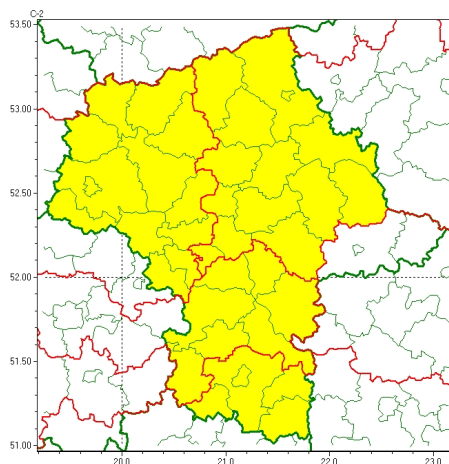

Zasięg ostrzeżeń w województwie

Burze
2024-06-07 10:53

WOJEWÓDZTWO MAZOWIECKIE OSTRZEŻENIA METEOROLOGICZNE ZBIORCZO NR 151 WYKAZ OBLICZONYCH OSTRZEŻEŃ o godz. 10:53 dnia 07.06.2024

Zjawisko/Stopień zagrożenia	Burze/1
Obszar (w nawiasie numer ostrzeżenia dla powiatu)	powiaty: białobrzeski(61), garwoliński(57), grójecki(55), kozienicki(61), otwocki(58), piaseczyński(53), przysuski(63)
Ważność	od godz. 11:00 dnia 07.06.2024 do godz. 20:00 dnia 07.06.2024
Prawdopodobieństwo	80%
Przebieg	Prognozowane są burze, którym miejscami będą towarzyszyć silne opady deszczu od 15 mm do 25 mm oraz porywy wiatru do 85 km/h. Lokalnie grad.
SMS	IMGW-PIB OSTRZEŻENIA: BURZE/1 mazowieckie (7 powiatów) od 11:00/07.06 do 20:00/07.06.2024 deszcz 25 mm, porywy 85 km/h, grad. Dotyczy powiatów: białobrzeski, garwoliński, grójecki, kozienicki, otwocki, piaseczyński i przysuski.
RSO	Woj. mazowieckie (7 powiatów), IMGW-PIB wydał ostrzeżenie pierwszego stopnia o burzach
Uwagi	Brak.
Zjawisko/Stopień zagrożenia	Burze/1
Obszar (w nawiasie numer ostrzeżenia dla powiatu)	powiaty: ciechanowski(59), gostyniński(54), grodziski(54), mławski(57), nowodworski(56), Płock(53), płocki(53), płocki(54), sierpecki(51), sochaczewski(53), warszawski zachodni(55), uromiński(51), yardowski(55)
Ważność	od godz. 11:30 dnia 07.06.2024 do godz. 20:00 dnia 07.06.2024
Prawdopodobieństwo	75%