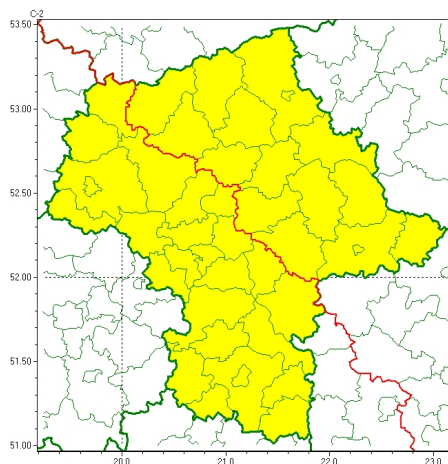

Zasięg ostrzeżeń w województwie

Przymrozki
2023-05-08 11:18

WOJEWÓDZTWO MAZOWIECKIE OSTRZEŻENIA METEOROLOGICZNE ZBIORCZO NR 79 WYKAZ OBOWIĄZUJĄCYCH OSTRZEŻEŃ o godz. 11:18 dnia 08.05.2023

Zjawisko/Stopień zagrożenia	Przymrozki/1
Obszar (w nawiasie numer ostrzeżenia dla powiatu)	powiaty: białobrzeski(31), garwoliński(34), gostyniński(28), grodziski(31), grójecki(32), kozienicki(33), legionowski(26), lipski(33), nowodworski(27), otwocki(29), piaseczyński(30), Płock(28), płocki(28), płoński(26), pruszkowski(30), przysuski(31), Radom(35), radomski(35), sierpecki(26), sochaczewski(29), szydłowiecki(36), Warszawa(27), warszawski zachodni(28), zwoleński(35), uromiński(30), yardowski(32)
Ważność	od godz. 23:00 dnia 08.05.2023 do godz. 07:00 dnia 09.05.2023
Prawdopodobieństwo	80%
Przebieg	Prognozowany jest lokalnie spadek temperatury powietrza do około 0°C. Temperatura minimalna od 0°C do 3°C, lokalnie -1°C, przy gruncie od -3°C do -1°C.
SMS	IMGW-PIB OSTRZEŻENIA: PRZYMROZKI/1 mazowieckie (26 powiatów) od 23:00/08.05 do 07:00/09.05.2023 temp. min od 0st. do 3st., lok.-1st, przy gruncie od -3st.do -1st. Dotyczy powiatów: białobrzeski, garwoliński, gostyniński, grodziski, grójecki, kozienicki, legionowski, lipski, nowodworski, otwocki, piaseczyński, Płock, płocki, płoński, pruszkowski, przysuski, Radom, radomski, sierpecki, sochaczewski, szydłowiecki, Warszawa, warszawski zachodni, zwoleński, uromiński i yardowski.
RSO	Woj. mazowieckie (26 powiatów), IMGW-PIB wydał ostrzeżenie pierwszego stopnia o przymrozkach
Uwagi	Brak.
Zjawisko/Stopień zagrożenia	Przymrozki/1