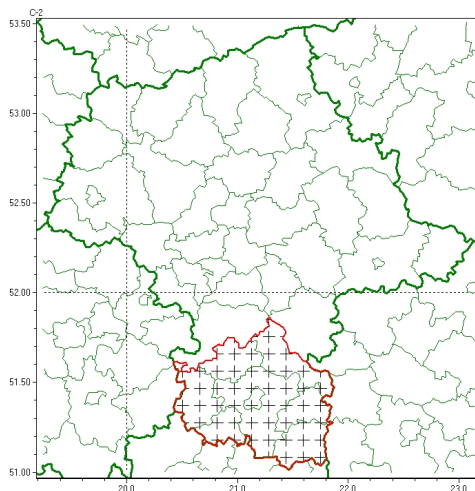

Zasięg komunikatu w województwie

Opady marznące

Komunikat meteorologiczny z godz. 08:35 dnia 07.02.2023

Nazwa biura	IMGW-PIB Centralne Biuro Prognoz Meteorologicznych - Wydział w Warszawie
Zjawiska	Opady marznące
Obszar	województwo mazowieckie powiaty: białobrzeski, kozienicki, lipski, przysuski, Radom, radomski, szydłowiecki, zwoleński
Sytuacja meteorologiczna	Lokalnie wystąpiły słabe opady marznące, powodujące gołoledź. Strefa marzących opadów powoli przemieszcza się na południowy zachód i zanika. Na drogach i chodnikach lisko.
Uwagi	Komunikat przygotowano na podstawie danych z systemów teledetekcji atmosfery oraz sieci pomiarowo-obszernych IMGW-PIB. Lokalnie zjawiska mogą mieć inny przebieg niż opisany.
Godzina i data wydania	godz. 08:35 dnia 07.02.2023