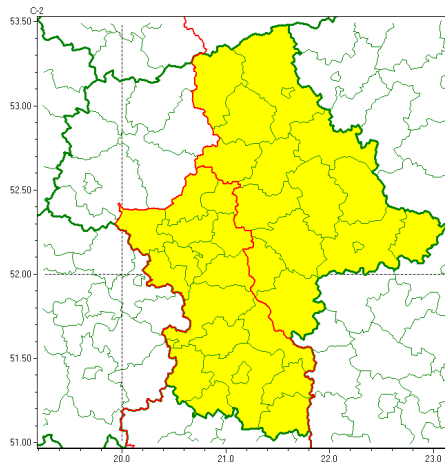

Zasięg ostrzeżeń w województwie

Burze z gradem
2022-06-21 11:57

WOJEWÓDZTWO MAZOWIECKIE
OSTRZEŻENIA METEOROLOGICZNE ZBIORCZO NR 107
WYKAZ OBOWIĄZUJĄCYCH OSTRZEŻEŃ
o godz. 11:57 dnia 21.06.2022

Zjawisko/Stopień zagrożenia	Burze z gradem/1
Obszar (w nawiasie numer ostrzeżenia dla powiatu)	powiaty: białobrzeski(51), grodziski(49), grójecki(51), kozienicki(51), legionowski(50), lipski(52), nowodworski(48), piaseczyński(49), pruszkowski(48), przysuski(52), Radom(52), radomski(52), sochaczewski(42), szydłowiecki(53), Warszawa(48), warszawski zachodni(47), żwoleński(53), żyrardowski(51)
Ważność	od godz. 12:30 dnia 21.06.2022 do godz. 19:00 dnia 21.06.2022
Prawdopodobieństwo	70%
Przebieg	Prognozowane są burze, którym miejscami będą towarzyszyć opady deszczu od 10 mm do 15 mm oraz porywy wiatru do 75 km/h. Miejscami mały grad.
SMS	IMGW-PIB OSTRZEŻEGA: BURZE Z GRADEM/1 mazowieckie (18 powiatów) od 12:30/21.06 do 19:00/21.06.2022 deszcz 10-15 mm, grad, porywy 75 km/h. Dotyczy powiatów: białobrzeski, grodziski, grójecki, kozienicki, legionowski, lipski, nowodworski, piaseczyński, pruszkowski, przysuski, Radom, radomski, sochaczewski, szydłowiecki, Warszawa, warszawski zachodni, żwoleński i żyrardowski.
RSO	Woj. mazowieckie (18 powiatów), IMGW-PIB wydał ostrzeżenie pierwszego stopnia o burzach z gradem
Uwagi	Brak.
Zjawisko/Stopień zagrożenia	Burze z gradem/1