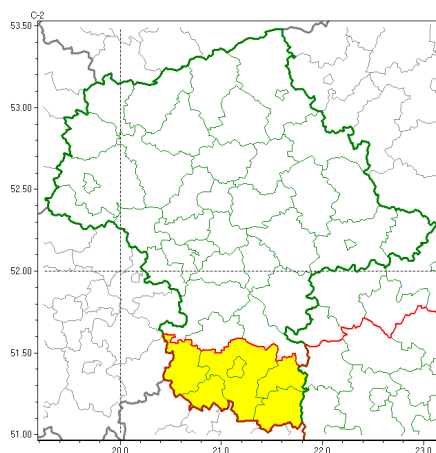

email: meteo.warszawa@imgw.pl

www: www.imgw.pl

Zasięg ostrzeżeń w województwie

Przymrozki
2022-04-22 13:00

WOJEWÓDZTWO MAZOWIECKIE
OSTRZEŻENIA METEOROLOGICZNE ZBIORCZO NR 54
WYKAZ OBOWIĄZUJĄCYCH OSTRZEŻEŃ
o godz. 13:00 dnia 22.04.2022

Zjawisko/Stopień zagrożenia	Przymrozki/1
Obszar (w nawiasie numer ostrzeżenia dla powiatu)	powiaty: lipski(34), przysuski(33), Radom(33), radomski(33), szydłowiecki(33), zwoleński(34)
Ważność	od godz. 00:00 dnia 23.04.2022 do godz. 08:00 dnia 23.04.2022
Prawdopodobieństwo	80%
Przebieg	Miejscami prognozowany jest spadek temperatury powietrza do około -1°C, przy gruncie do -3°C.
SMS	IMGW-PIB OSTRZEGA: PRZYMROZKI/1 mazowieckie (6 powiatów) od 00:00/23.04 do 08:00/23.04.2022 temp. min -1 st., przy gruncie -3 st. Dotyczy powiatów: lipski, przysuski, Radom, radomski, szydłowiecki i zwoleński.
RSO	Woj. mazowieckie (6 powiatów), IMGW-PIB wydał ostrzeżenie pierwszego stopnia o przymrozkach
Uwagi	Brak.
Dyrektor synoptyk IMGW-PIB	Ewa Łapińska