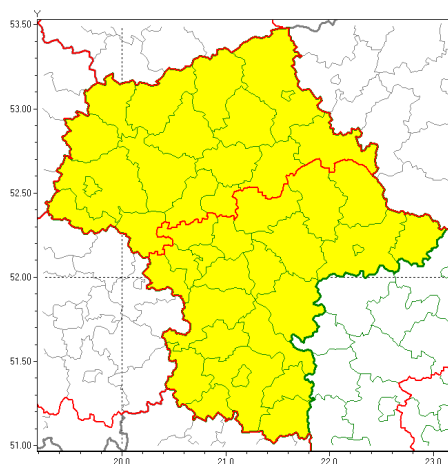

### Zasięg ostrzeżeń w województwie

Silny wiatr  
2022-01-13 12:14

## WOJEWÓDZTWO MAZOWIECKIE OSTRZEŻENIA METEOROLOGICZNE ZBIORCZO NR 6 WYKAZ OBOWIĄZUJĄCYCH OSTRZEŻEŃ o godz. 12:14 dnia 13.01.2022

<b>Zjawisko/Stopień zagrożenia</b>	Silny wiatr/1
<b>Obszar (w nawiasie numer ostrzeżenia dla powiatu)</b>	powiaty: białobrzeski(3), garwoliński(3), grodziski(3), grójceński(3), kozienicki(3), lipski(3), łosicki(3), miński(3), otwocki(3), piaseczyński(3), pruszkowski(3), przysuski(3), Radom(3), radomski(3), Siedlce(3), siedlecki(3), sokołowski(4), szydłowiecki(3), Warszawa(3), warszawski zachodni(3), węgrowski(4), wołomiński(4), zwoleński(3), żyrardowski(3)
<b>Ważność</b>	od godz. 02:00 dnia 14.01.2022 do godz. 18:00 dnia 14.01.2022
<b>Prawdopodobieństwo</b>	80%
<b>Przebieg</b>	Prognozuje się wystąpienie silnego wiatru o średniej prędkości od 30 km/h do 40 km/h, w porywach do 90 km/h, z zachodu i północnego zachodu.
<b>SMS</b>	IMGW-PIB OSTRZEŻENIA: WIATR/1 mazowieckie (24 powiatów) od 02:00/14.01 do 18:00/14.01.2022 prędkość do 40 km/h, porywy do 90 km/h, W, NW. Dotyczy powiatów: białobrzeski, garwoliński, grodziski, grójceński, kozienicki, lipski, łosicki, miński, otwocki, piaseczyński, pruszkowski, przysuski, Radom, radomski, Siedlce, siedlecki, sokołowski, szydłowiecki, Warszawa, warszawski zachodni, węgrowski, wołomiński, zwoleński i żyrardowski.
<b>RSO</b>	Woj. mazowieckie (24 powiatów), IMGW-PIB wydał ostrzeżenie pierwszego stopnia o silnym wietrze
<b>Uwagi</b>	Brak.
<b>Zjawisko/Stopień zagrożenia</b>	Silny wiatr/1