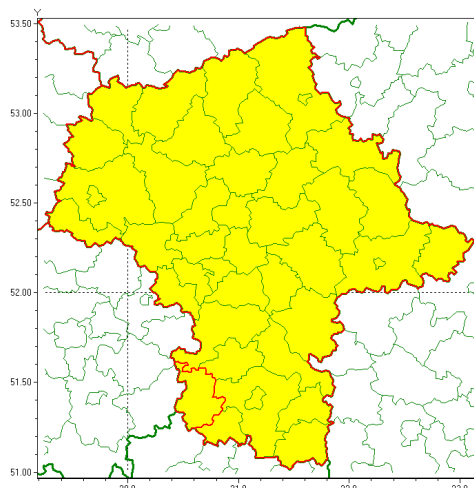

Zasięg ostrzeżenia w województwie

Burze z gradem

Ostrzeżenie meteorologiczne Nr 78

Nazwa biura	IMGW-PIB Centralne Biuro Prognoz Meteorologicznych - Wydział w Warszawie
Zjawisko/stopień zagrożenia	Burze z gradem/ 1
Obszar	województwo mazowieckie powiat przysuski
Ważność	od godz. 15:00 dnia 10.08.2021 do godz. 24:00 dnia 10.08.2021
Przebieg	Prognozowane są burze, którym będzie towarzyszyć opady deszczu do 25 mm oraz porywy wiatru do 70 km/h. Miejscami grad.
Prawdopodobieństwo wystąpienia zjawiska(%)	75%
Uwagi	Brak.
Dyrektor synoptyk IMGW-PIB	Ilona Bazyluk
Godzina i data wydania	godz. 07:15 dnia 10.08.2021
SMS	IMGW-PIB OSTRZEGA: BURZE Z GRADEM/1 mazowieckie/przysuski od 15:00/10.08 do 24:00/10.08.2021 deszcz 25 mm, grad, porywy 70 km/h.