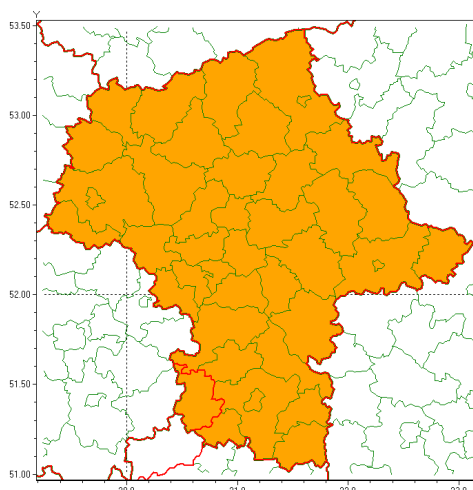

Zasięg ostrzeżenia w województwie

Burze z gradem

Ostrzeżenie meteorologiczne Nr 70

Nazwa biura	IMGW-PIB Centralne Biuro Prognoz Meteorologicznych - Wydział w Warszawie
Zjawisko/stopień zagrożenia	Burze z gradem/ 2
Obszar	województwo mazowieckie powiat przysuski
Ważność	od godz. 14:00 dnia 26.07.2021 do godz. 02:00 dnia 27.07.2021
Przebieg	Prognozowane są burze, którym miejscami będą towarzyszyć ulewne opady deszczu od 30 mm do 40 mm, lokalnie w przypadku kumulacji opadów do 60 mm oraz porywy wiatru do 80 km/h. Miejscami grad.
Prawdopodobieństwo wystąpienia zjawiska(%)	80%
Uwagi	Ostrzeżenie może być aktualizowane.
Dyrektor synoptyk IMGW-PIB	Ilona Bazyluk
Godzina i data wydania	godz. 06:58 dnia 26.07.2021
SMS	IMGW-PIB OSTRZEŻA: BURZE Z GRADEM/2 mazowieckie/przysuski od 14:00/26.07 do 02:00/27.07.2021 deszcz 60 mm, grad, porywy 80 km/h.