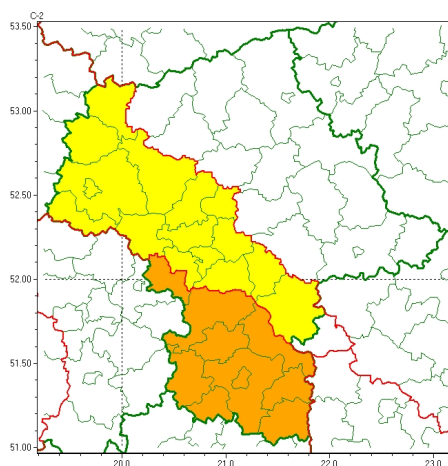

Zasięg ostrzeżeń w województwie

Burze z gradem
2023-06-23 05:20

WOJEWÓDZTWO MAZOWIECKIE OSTRZEŻENIA METEOROLOGICZNE ZBIORCZO NR 113 WYKAZ OBOWIĄZUJĄCYCH OSTRZEŻEŃ o godz. 05:20 dnia 23.06.2023

Zjawisko/Stopień zagrożenia	Burze z gradem/2
Obszar (w nawiasie numer ostrzeżenia dla powiatu)	powiaty: białobrzeski(42), grójecki(43), kozienicki(43), lipski(43), przysuski(43), Radom(45), radomski(45), szydłowiecki(48), zwoleński(45), ywardowski(40)
Ważność	od godz. 08:00 dnia 23.06.2023 do godz. 18:00 dnia 23.06.2023
Prawdopodobieństwo	80%
Przebieg	Prognozowane są burze, którym miejscami będą towarzyszyć bardzo silne opady deszczu od 35 mm do 50 mm, oraz porywy wiatru do 90 km/h. Miejscami grad.
SMS	IMGW-PIB OSTRZEŻEGA: BURZE Z GRADEM/2 mazowieckie (10 powiatów) od 08:00/23.06 do 18:00/23.06.2023 deszcz 50 mm, grad, porywy 90 km/h. Dotyczy powiatów: białobrzeski, grójecki, kozienicki, lipski, przysuski, Radom, radomski, szydłowiecki, zwoleński i ywardowski.
RSO	Woj. mazowieckie (10 powiatów), IMGW-PIB wydał ostrzeżenie drugiego stopnia o burzach z gradem
Uwagi	Brak.
Zjawisko/Stopień zagrożenia	Burze z gradem/1
Obszar (w nawiasie numer ostrzeżenia dla powiatu)	powiaty: garwoliński(46), gostyniński(35), grodziski(40), legionowski(35), nowodworski(35), otwocki(39), piaseczyński(39), Płock(36), płocki(36), płoński(34), pruszkowski(39), sierpecki(34), sochaczewski(36), Warszawa(37), warszawski zachodni(38), uromiński(38)
Ważność	od godz. 08:00 dnia 23.06.2023 do godz. 16:00 dnia 23.06.2023
Prawdopodobieństwo	80%