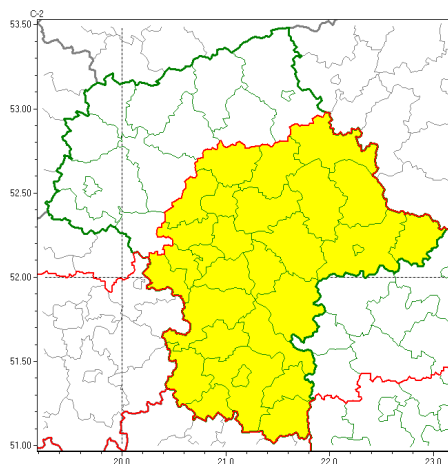

Zasięg ostrzeżeń w województwie

Opady śniegu
2022-03-31 16:15

WOJEWÓDZTWO MAZOWIECKIE
OSTRZEŻENIA METEOROLOGICZNE ZBIORCZO NR 36
WYKAZ OBOWIĄZUJĄCYCH OSTRZEŻEŃ
o godz. 16:15 dnia 31.03.2022

Zjawisko/Stopień zagrożenia	Opady śniegu/1
Obszar (w nawiasie numer ostrzeżenia dla powiatu)	powiaty: białobrzegi(22), garwoliński(22), grodziski(21), grójecki(21), kozienicki(22), legionowski(22), lipski(22), łosicki(20), miński(21), nowodworski(22), ostrowski(21), otwocki(21), piaseczyński(21), pruszkowski(21), przysuski(22), pułtuski(22), Radom(22), radomski(22), Siedlce(20), siedlecki(20), sokołowski(21), szydlowiecki(22), Warszawa(21), warszawski zachodni(21), węgrowski(21), wołomiński(22), wyszkowski(21), zwoleński(22), żyrardowski(21)
Ważność	od godz. 05:00 dnia 01.04.2022 do godz. 09:00 dnia 02.04.2022
Prawdopodobieństwo	80%
Przebieg	Prognozowane są opady śniegu, powodujące miejscami przyrost pokrywy śnieżnej o 10 cm do 15 cm.
SMS	IMGW-PIB OSTRZEŻENIA: NIEG/1 mazowieckie (29 powiatów) od 05:00/01.04 do 09:00/02.04.2022 przyrost pokrywy 10-15 cm. Dotyczy powiatów: białobrzegi, garwoliński, grodziski, grójecki, kozienicki, legionowski, lipski, łosicki, miński, nowodworski, ostrowski, otwocki, piaseczyński, pruszkowski, przysuski, pułtuski, Radom, radomski, Siedlce, siedlecki, sokołowski, szydlowiecki, Warszawa, warszawski zachodni, węgrowski, wołomiński, wyszkowski, zwoleński i żyrardowski.
RSO	Woj. mazowieckie (29 powiatów), IMGW-PIB wydał ostrzeżenie pierwszego stopnia o opadach śniegu
Uwagi	Ostrzeżenie może być kontynuowane.