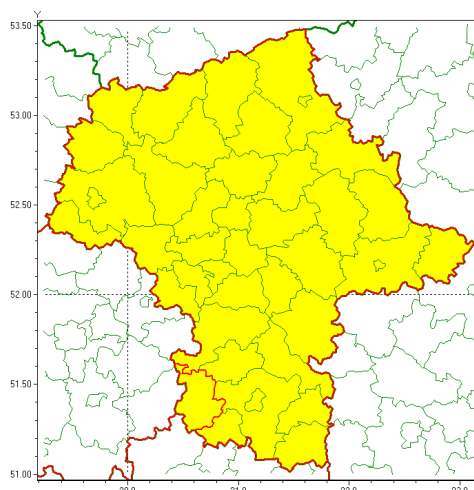

### Zasięg ostrzeżenia w województwie

Intensywne opady deszczu

### Ostrzeżenie meteorologiczne Nr 82

<b>Nazwa biura</b>	IMGW-PIB Centralne Biuro Prognoz Meteorologicznych - Wydział w Warszawie
<b>Zjawisko/stopień zagrożenia</b>	Intensywne opady deszczu/ 1
<b>Obszar</b>	województwo mazowieckie <b>powiat przysuski</b>
<b>Ważność</b>	od godz. 05:00 dnia 30.08.2021 do godz. 22:00 dnia 30.08.2021
<b>Przebieg</b>	Prognozowane są opady deszczu o natężeniu umiarkowanym, okresami silnym. Prognozowana wysokość opadu od 20 mm do 30 mm lokalnie do 40 mm, zwłaszcza na północy, wschodzie i w centrum regionu. Miejscami możliwe również burze.
<b>Prawdopodobieństwo wystąpienia zjawiska(%)</b>	80%
<b>Uwagi</b>	Ze względu na dynamiczną sytuację, ostrzeżenie może być aktualizowane.
<b>Dyrektor synoptyk IMGW-PIB</b>	Mariusz Cebula
<b>Godzina i data wydania</b>	godz. 12:46 dnia 29.08.2021
<b>SMS</b>	IMGW-PIB OSTRZEŻENIE: DESZCZ/1 mazowieckie/przysuski od 05:00/30.08 do 22:00/30.08.2021 40 mm.