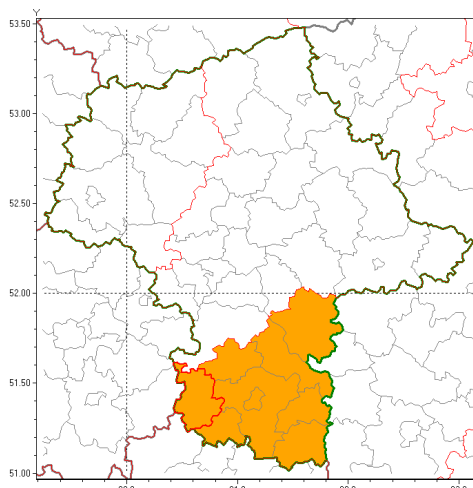

Zasięg ostrzeżenia w województwie

Burze z gradem

Ostrzeżenie meteorologiczne Nr 1

| | |
|---|---|
| Nazwa biura | IMGW-PIB Centralne Biuro Prognoz Meteorologicznych w Warszawie |
| Zjawisko/stopień zagrożenia | Burze z gradem/ 2 |
| Obszar | województwo mazowieckie powiat przysuski |
| Ważność | od godz. 16:00 dnia 21.06.2018 do godz. 01:00 dnia 22.06.2018 |
| Przebieg | Prognozuje się wystąpienie burz z opadami deszczu miejscami od 15 mm do 30 mm, lokalnie, w wyniku sumowania opadu za cały okres, do 50 mm oraz porywami wiatru do 100 km/h. Miejscami grad. |
| Prawdopodobieństwo wystąpienia zjawiska(%) | 80% |
| Uwagi | Brak. |
| Dyrektor synoptyk IMGW-PIB | Mateusz Barczyk |
| Godzina i data wydania | godz. 07:51 dnia 21.06.2018 |
| SMS | IMGW-PIB OSTRZEŻENIE: BURZE Z GRADEM/2 mazowieckie/przysuski od 16:00/21.06 do 01:00/22.06.2018 deszcz 50 mm, porywy 100 km/h |