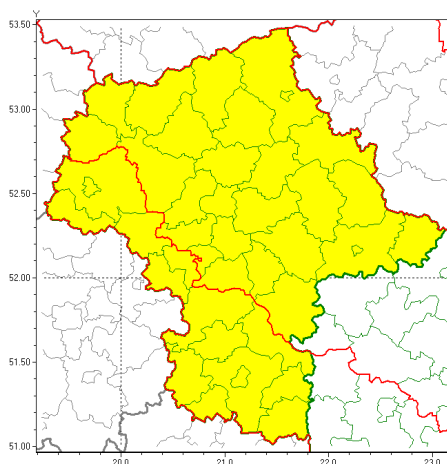

Zasięg ostrzeżeń w województwie

Oblodzenie
2019-02-21 11:40

WOJEWÓDZTWO MAZOWIECKIE OSTRZEŻENIA METEOROLOGICZNE ZBIORCZO NR 28 WYKAZ OBOWIĄZUJĄCYCH OSTRZEŻEŃ o godz. 11:40 dnia 21.02.2019

Zjawisko/Stopień zagrożenia	Oblodzenie/1
Obszar (w nawiasie numer ostrzeżenia dla powiatu)	powiaty: białobrzeski(16), gostyniński(19), grodziski(17), grójecki(16), kozienicki(17), lipski(17), Płock(19), płocki(19), przysuski(16), Radom(16), radomski(16), sochaczewski(18), szydłowiecki(16), zwoleński(17), żyrardowski(16)
Ważność	od godz. 00:00 dnia 22.02.2019 do godz. 10:00 dnia 22.02.2019
Prawdopodobieństwo	80%
Przebieg	Prognozuje się zamarzanie mokrej nawierzchni dróg i chodników po opadach deszczu, deszczu ze śniegiem lub mokrego śniegu. Temperatura minimalna około -4°C, temperatura minimalna gruntu około -5°C.
SMS	IMGW-PIB OSTRZEŻENIA: OBLODZENIE/1 mazowieckie (15 powiatów) od 00:00/22.02 do 10:00/22.02.2019 temp. min. około -4 st., przy gruncie do -5 st., lisko. Dotyczy powiatów: białobrzeski, gostyniński, grodziski, grójecki, kozienicki, lipski, Płock, płocki, przysuski, Radom, radomski, sochaczewski, szydłowiecki, zwoleński i żyrardowski.
RSO	Woj. mazowieckie (15 powiatów), IMGW-PIB wydał ostrzeżenie pierwszego stopnia o oblodzeniu
Uwagi	Po okresie ważności ostrzeżenia nadal prognozuje się ujemne temperatury powietrza.
Zjawisko/Stopień zagrożenia	Oblodzenie/1