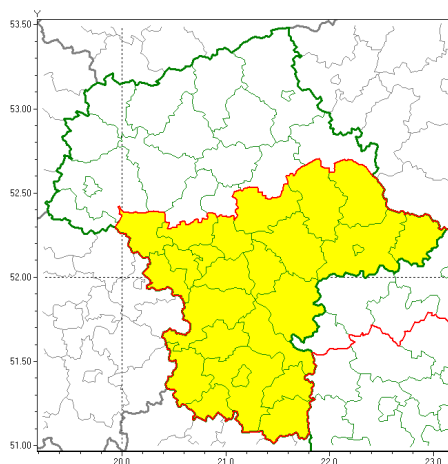

Zasięg ostrzeżeń w województwie

Burze  
2019-09-19 14:19

**WOJEWÓDZTWO MAZOWIECKIE**  
**OSTRZEŻENIA METEOROLOGICZNE ZBIORCZO NR 137**  
**WYKAZ OBOWIĄZUJĄCYCH OSTRZEŻEŃ**  
**o godz. 14:19 dnia 19.09.2019**

Zjawisko/Stopień zagrożenia	Burze/1
Obszar (w nawiasie numer ostrzeżenia dla powiatu)	powiaty: białobrzeski(67), garwoliński(68), grodziski(69), grójecki(68), kozienicki(66), lipski(67), łosicki(61), miński(69), otwocki(69), piaseczyński(69), pruszkowski(69), przysuski(68), Radom(68), radomski(68), Siedlce(63), siedlecki(63), sochaczewski(66), sokołowski(60), szydłowiecki(68), Warszawa(69), warszawski zachodni(68), węgrowski(63), wołomiński(66), zwoleński(66), żyrardowski(68)
Ważność	od godz. 14:20 dnia 19.09.2019 do godz. 19:00 dnia 20.09.2019
Prawdopodobieństwo	80%
Przebieg	Prognozuje się wystąpienie burz z opadami deszczu miejscami do 20 mm porywami wiatru do 75 km/h.
SMS	IMGW-PIB OSTRZEŻENIA: BURZE/1 mazowieckie (25 powiatów) od 14:20/19.09 do 19:00/20.09.2019 deszcz do 20 mm, porywy do 75 km/h. Dotyczy powiatów: białobrzeski, garwoliński, grodziski, grójecki, kozienicki, lipski, łosicki, miński, otwocki, piaseczyński, pruszkowski, przysuski, Radom, radomski, Siedlce, siedlecki, sochaczewski, sokołowski, szydłowiecki, Warszawa, warszawski zachodni, węgrowski, wołomiński, zwoleński i żyrardowski.
RSO	Woj. mazowieckie (25 powiatów), IMGW-PIB wydał ostrzeżenie pierwszego stopnia o burzach
Uwagi	Brak.