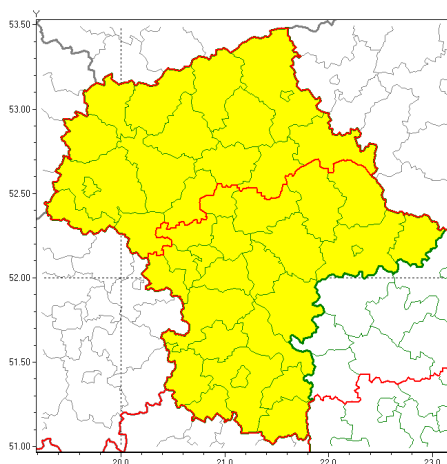

### Zasięg ostrzeżeń w województwie

Intensywne opady śniegu  
2019-01-04 11:58

## WOJEWÓDZTWO MAZOWIECKIE OSTRZEŻENIA METEOROLOGICZNE ZBIORCZO NR 1 WYKAZ OBSZARÓW ZUCIENNYCH OSTRZEŻENIEM o godz. 11:58 dnia 04.01.2019

<b>Zjawisko/Stopień zagrożenia</b>	Intensywne opady śniegu/1
<b>Obszar</b>	powiaty: białobrzeski(1), garwoliński(1), grodziski(1), grójecki(1), kozienicki(1), legionowski(1), lipski(1), łosicki(1), miński(1), otwocki(1), piaseczyński(1), pruszkowski(1), przysuski(1), Radom(1), radomski(1), Siedlce(1), siedlecki(1), sokołowski(1), szydłowiecki(1), Warszawa(1), warszawski zachodni(1), węgrowski(1), wołomiński(1), zwoleński(1), żyrardowski(1)
<b>Ważność</b>	od godz. 21:00 dnia 04.01.2019 do godz. 09:00 dnia 05.01.2019
<b>Prawdopodobieństwo</b>	80%
<b>Przebieg</b>	Prognozuje się wystąpienie opadów śniegu, miejscami o natężeniu umiarkowanym, powodujących przyrost pokrywy śnieżnej za okres ważności ostrzeżenia od 10 cm do 15 cm.
<b>SMS</b>	IMGW-PIB OSTRZEŻENIA: NIEG/1 mazowieckie (25 powiatów) od 21:00/04.01 do 09:00/05.01.2019 przyrost pokrywy 15 cm. Dotyczy powiatów: białobrzeski, garwoliński, grodziski, grójecki, kozienicki, legionowski, lipski, łosicki, miński, otwocki, piaseczyński, pruszkowski, przysuski, Radom, radomski, Siedlce, siedlecki, sokołowski, szydłowiecki, Warszawa, warszawski zachodni, węgrowski, wołomiński, zwoleński i żyrardowski.
<b>RSO</b>	Woj. mazowieckie (25 powiatów), IMGW-PIB wydał ostrzeżenie pierwszego stopnia o intensywnych opadach śniegu
<b>Uwagi</b>	Brak.
<b>Zjawisko/Stopień zagrożenia</b>	Intensywne opady śniegu/1