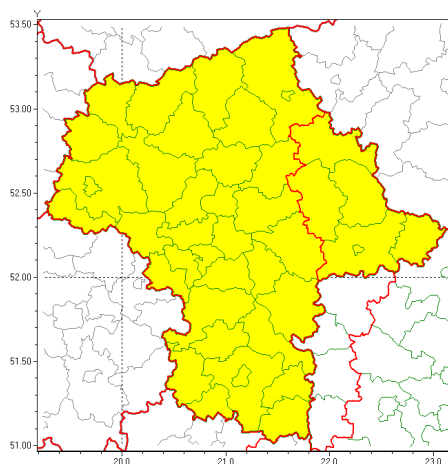

### Zasięg ostrzeżeń w województwie

Intensywne opady deszczu  
2020-10-13 08:33

**WOJEWÓDZTWO MAZOWIECKIE**  
**OSTRZEŻENIA METEOROLOGICZNE ZBIORCZO NR 156**  
**WYKAZ OBYWÓW ZUCIANYCH OSTRZEŻENIAMI**  
**o godz. 08:33 dnia 13.10.2020**

<b>Zjawisko/Stopień zagrożenia</b>	Intensywne opady deszczu/1
<b>Obszar (w nawiasie numer ostrzeżenia dla powiatu)</b>	powiaty: łosicki(82), ostrowski(77), Siedlce(82), siedlecki(82), sokołowski(81), węgrowski(81)
<b>Ważność</b>	od godz. 08:35 dnia 13.10.2020 do godz. 08:00 dnia 14.10.2020
<b>Prawdopodobieństwo</b>	80%
<b>Przebieg</b>	Prognozuje się wystąpienie opadów deszczu okresami o natężeniu umiarkowanym i silnym. Prognozowana wysokość opadów za okres ważności Ostrzeżenia - miejscami do 40 mm.
<b>SMS</b>	IMGW-PIB OSTRZEŻENIA: DESZCZ/1 mazowieckie (6 powiatów) od 08:35/13.10 do 08:00/14.10.2020 40 mm. Dotyczy powiatów: łosicki, ostrowski, Siedlce, siedlecki, sokołowski i węgrowski.
<b>RSO</b>	Woj. mazowieckie (6 powiatów), IMGW-PIB wydał ostrzeżenie pierwszego stopnia o intensywnych opadach deszczu
<b>Uwagi</b>	Brak.
<b>Zjawisko/Stopień zagrożenia</b>	Intensywne opady deszczu/1